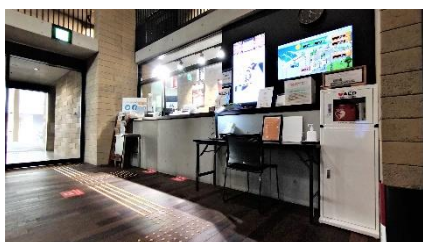

その他のユニバーサルデザイン設備

■インターホン

1階正面入口、地下駐車場入口にはインターホンを設置しております。お手伝いが必要な場合は、ご利用ください。

1階正面入り口

地下駐車場入口

■自動ドア

1階正面入口一番左側、地下駐車場入口に自動ドアを設置しております。

■案内表示

各階エレベーター乗降口横に、館内案内図を設置しております。

また、ホームページ内のバーチャルツアーでも当館施設をご覧いただくことができます。

- ・ [エントランス・展示室・多目的室](#)
- ・ [大ホール](#)
- ・ [中ホール（アクア文化ホール）](#)
- ・ [小ホール](#)

■自動販売機

車いすをご利用のお客様やお子様にも使っていただきやすいようボタンの高さなどが配慮されています。

■AED

以下の通り3か所にAED（自動体外式除細動器）を設置しております。

1階事務所窓口

地下1階エレベーター横

中ホールホワイエ

■フラッシュライト

緊急事態の発生、および非常口を光によって認識できるように、非常口にフラッシュライトを設置しております。