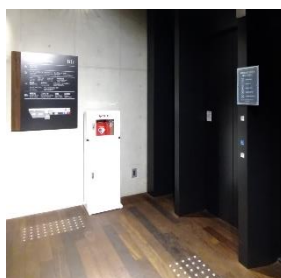

その他のユニバーサルデザイン設備

■インターホン

1階正面入口、地下駐車場入口にはインターホンを設置しております。お手伝いが必要な場合は、ご利用ください。

1階正面入り口

地下駐車場入口

■自動ドア

1階正面入口一番左側、地下駐車場入口に自動ドアを設置しております。

■案内表示

各階エレベーター乗降口横に、館内案内図を設置しております。

また、ホームページ内のバーチャルツアーでも当館施設をご覧いただくことができます。

- ・ [エントランス・展示室・多目的室](#)
- ・ [大ホール](#)
- ・ [中ホール（アクア文化ホール）](#)
- ・ [小ホール](#)

■自動販売機

車いすをご利用のお客様やお子様にも使っていただきやすいようボタンの高さなどが配慮されています。

■AED

以下の通り3か所にAED（自動体外式除細動器）を設置しております。

1階事務所窓口

地下1階エレベーター横

中ホールホワイエ

■フラッシュライト

緊急事態の発生、および非常口を光によって認識できるように、非常口にフラッシュライトを設置しております。