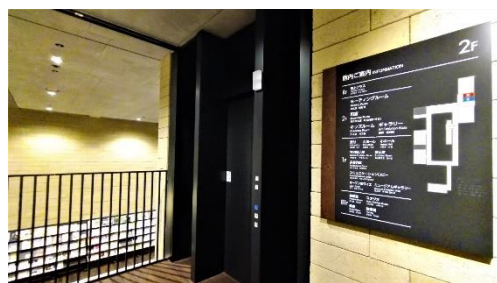

その他のユニバーサルデザイン設備

■インターホン

1階正面入口、地下駐車場入口にはインターホンを設置しております。お手伝いが必要な場合は、ご利用ください。

1階正面入り口

地下駐車場入口

■自動ドア

1階正面入口一番左側、地下駐車場入口に自動ドアを設置しております。

■案内表示

各階エレベーター乗降口横に、館内案内図を設置しております。

また、ホームページ内のバーチャルツアーでも当館施設をご覧いただくことができます。

- ・ [エントランス・展示室・多目的室](#)
- ・ [大ホール](#)
- ・ [中ホール（アクア文化ホール）](#)
- ・ [小ホール](#)

■自動販売機

車いすをご利用のお客様やお子様にも使っていただきやすいようボタンの高さなどが配慮されています。

■AED

以下の通り3か所にAED（自動体外式除細動器）を設置しております。

1階事務所窓口

地下1階エレベーター横

中ホールホワイエ

■フラッシュライト

緊急事態の発生、および非常口を光によって認識できるように、非常口にフラッシュライトを設置しております。