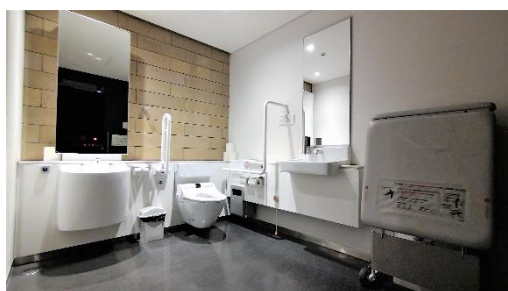

大ホール内エレベーター

大ホール地下1階(1階前方席)から3階(2階席)までご利用いただけます。
車いす席へは地下1階からお入りいただけます。

中央公民館エレベーター

アクア音楽室、アクア練習室へは2階で降りて、渡り廊下をお進みください。

■トイレ設備について

【多目的トイレ】

車いすをご利用のお客様、オストメイトのお客様、介助が必要なお客様など、どなたでもご利用いただけるトイレです。汚物流し、シャワー、非常ボタン、L型・可動式手すりなどを設置しております。

1階エントランス多目的トイレ
(介助用ベッド設置はこちらのみ)

中ホールホワイエ多目的トイレ

上記以外の設置箇所は以下の通りです。

- ・大ホール1・2階ホワイエ、楽屋スペース
- ・中ホール楽屋スペース
- ・小ホールホワイエ

以下の場所には簡易型オストメイト対応トイレも設置しています。

- ・大ホール2階男女トイレ
- ・中ホール男女トイレ

【おむつ交換台】

- ・1階エントランス多目的トイレ

- ・地下1階女性トイレ
- ・中ホール多目的トイレ
女性トイレ
- ・楽屋多目的トイレ
- ・小ホール男性トイレ

- ・地下1階男性トイレ
- ・大ホール1・2階男女トイレ
- ・楽屋男女トイレ
- ・中ホール男性トイレ
- ・小ホール女性トイレ

【ベビーチェア】

- ・地下1階 男女トイレ
- ・大ホール1・2階男女トイレ
- ・中ホール男女トイレ
- ・小ホール男女トイレ

【お子様用トイレ】

キッズルーム内