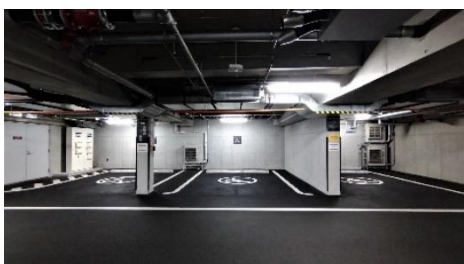

車いすのお客様優先スペース

ゆずりあいスペース

インターホン

■エレベーターについて

1階事務所横に1台、大ホール内に1台設置しております。アクア音楽室、アクア練習室へは向かいの中央公民館のエレベーターをご利用ください。

目の不自由なお客様、車いすご利用のお客様、ご高齢のお客様などにも安心してご利用いただけるよう、音声案内、点字表示、低位置の操作盤、鏡、手すりなどを配しております。

1階事務所横エレベーター

地下1階から屋上デッキまでご利用いただけます。

大ホール内エレベーター

大ホール地下1階(1階前方席)から3階(2階席)までご利用いただけます。
車いす席へは地下1階からお入りいただけます。

中央公民館エレベーター

アクア音楽室、アクア練習室へは2階で降りて、渡り廊下をお進みください。

■トイレ設備について

【多目的トイレ】

車いすをご利用のお客様、オストメイトのお客様、介助が必要なお客様など、どなたでもご利用いただけるトイレです。汚物流し、シャワー、非常ボタン、L型・可動式手すりなどを設置しております。