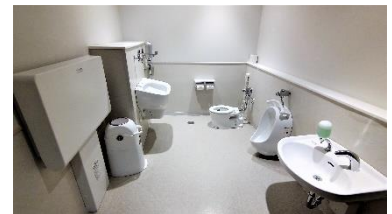

大ホール内エレベーター

大ホール地下1階(1階前方席)から3階(2階席)までご利用いただけます。
車いす席へは地下1階からお入りいただけます。

中央公民館エレベーター

アクア音楽室、アクア練習室へは2階で降りて、渡り廊下をお進みください。

■トイレ設備について

【多目的トイレ】

車いすをご利用のお客様、オストメイトのお客様、介助が必要なお客様など、どなたでもご利用いただけるトイレです。汚物流し、シャワー、非常ボタン、L型・可動式手すりなどを設置しております。

1階エントランス多目的トイレ
(介助用ベッド設置はこちらのみ)

中ホールホワイエ多目的トイレ

上記以外の設置箇所は以下の通りです。

- ・大ホール1・2階ホワイエ、楽屋スペース
- ・中ホール楽屋スペース
- ・小ホールホワイエ

以下の場所には簡易型オストメイト対応トイレも設置しています。

- ・大ホール2階男女トイレ
- ・中ホール男女トイレ

【おむつ交換台】

- ・1階エントランス多目的トイレ

- ・地下1階女性トイレ
- ・中ホール多目的トイレ
女性トイレ
- ・楽屋多目的トイレ
- ・小ホール男性トイレ

- ・地下1階男性トイレ
- ・大ホール1・2階男女トイレ
- ・楽屋男女トイレ
- ・中ホール男性トイレ
- ・小ホール女性トイレ

【ベビーチェア】

- ・地下1階 男女トイレ
- ・大ホール1・2階男女トイレ
- ・中ホール男女トイレ
- ・小ホール男女トイレ

【お子様用トイレ】

キッズルーム内