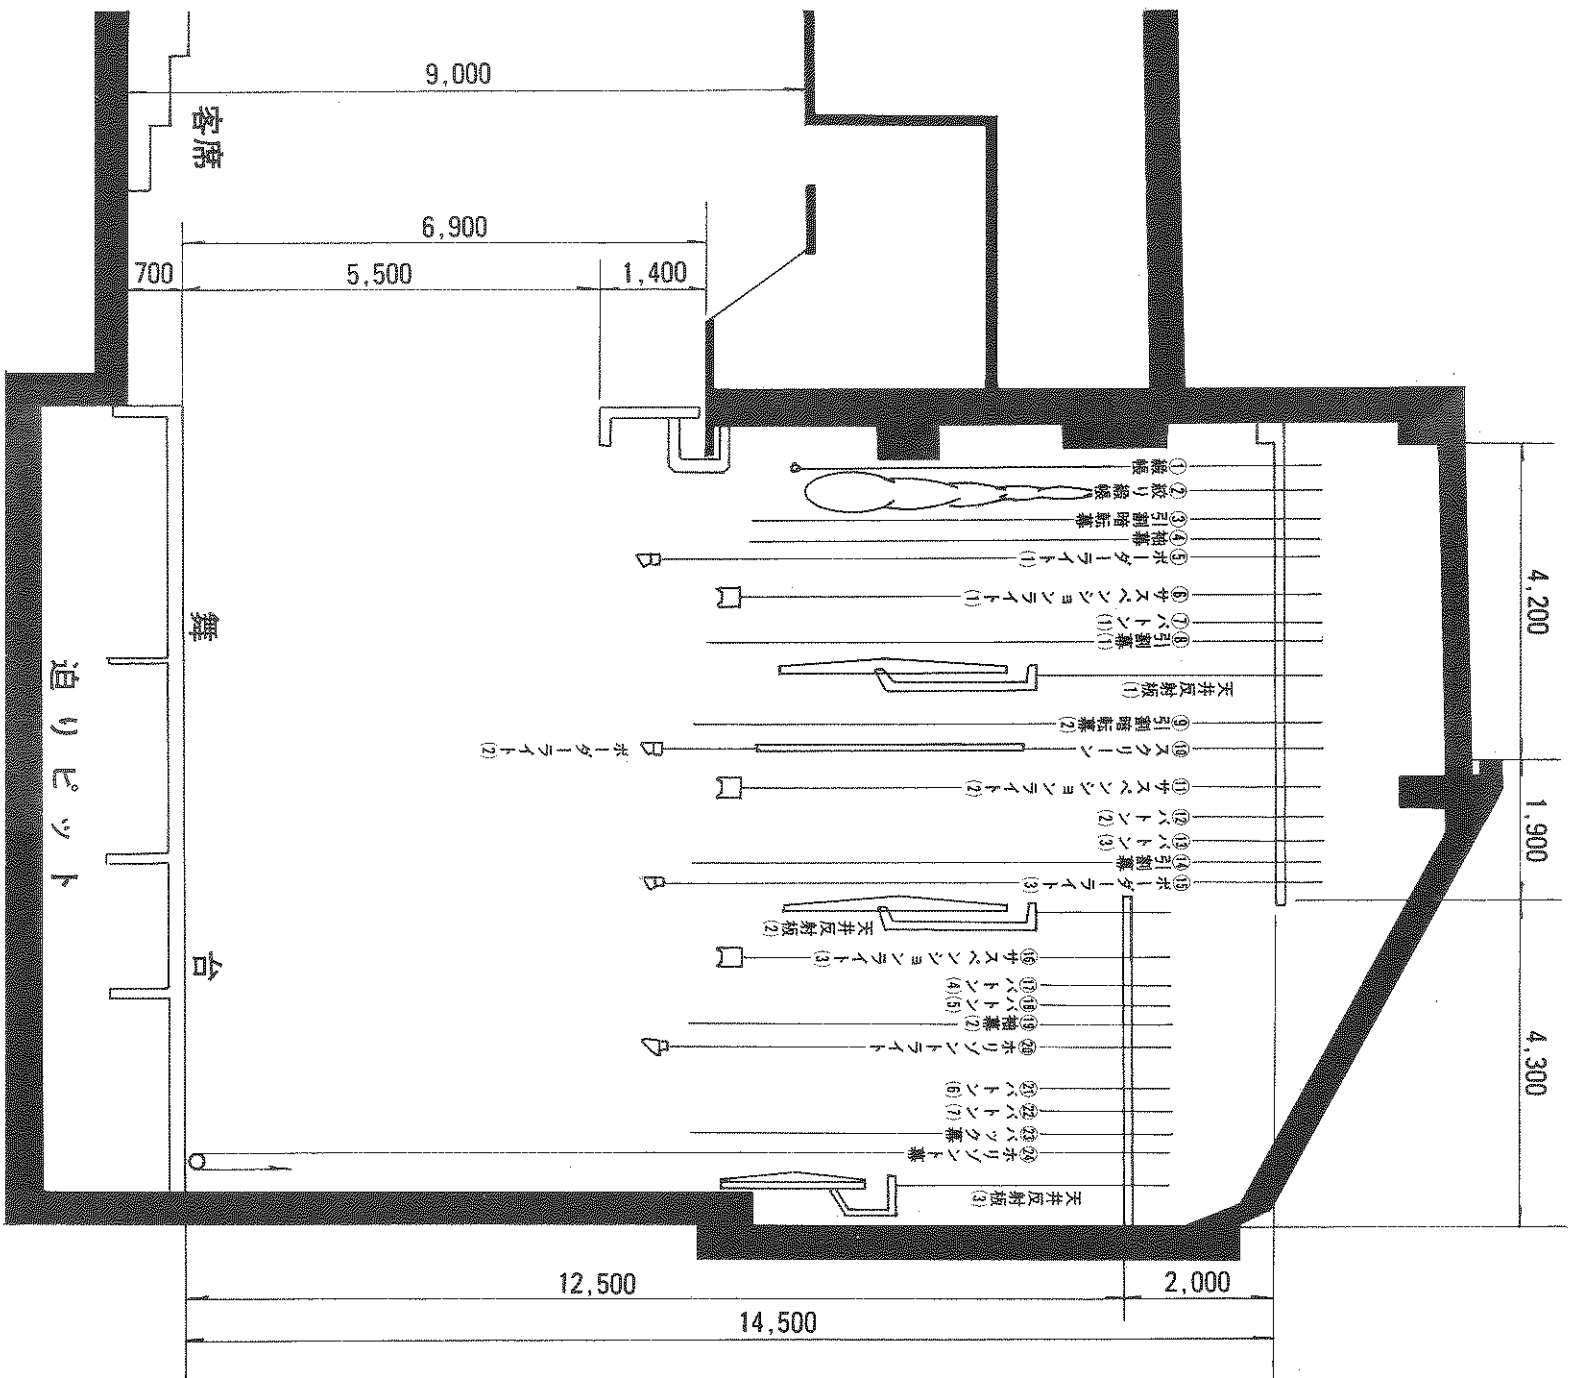

# 豊中市立ローズ文化ホール舞台立面図

舞台間口 12.0m (約6間4尺)  
 奥行 10.5m (約5間5尺)  
 高さ 5.5m (約3間)

(縮尺 1/100)