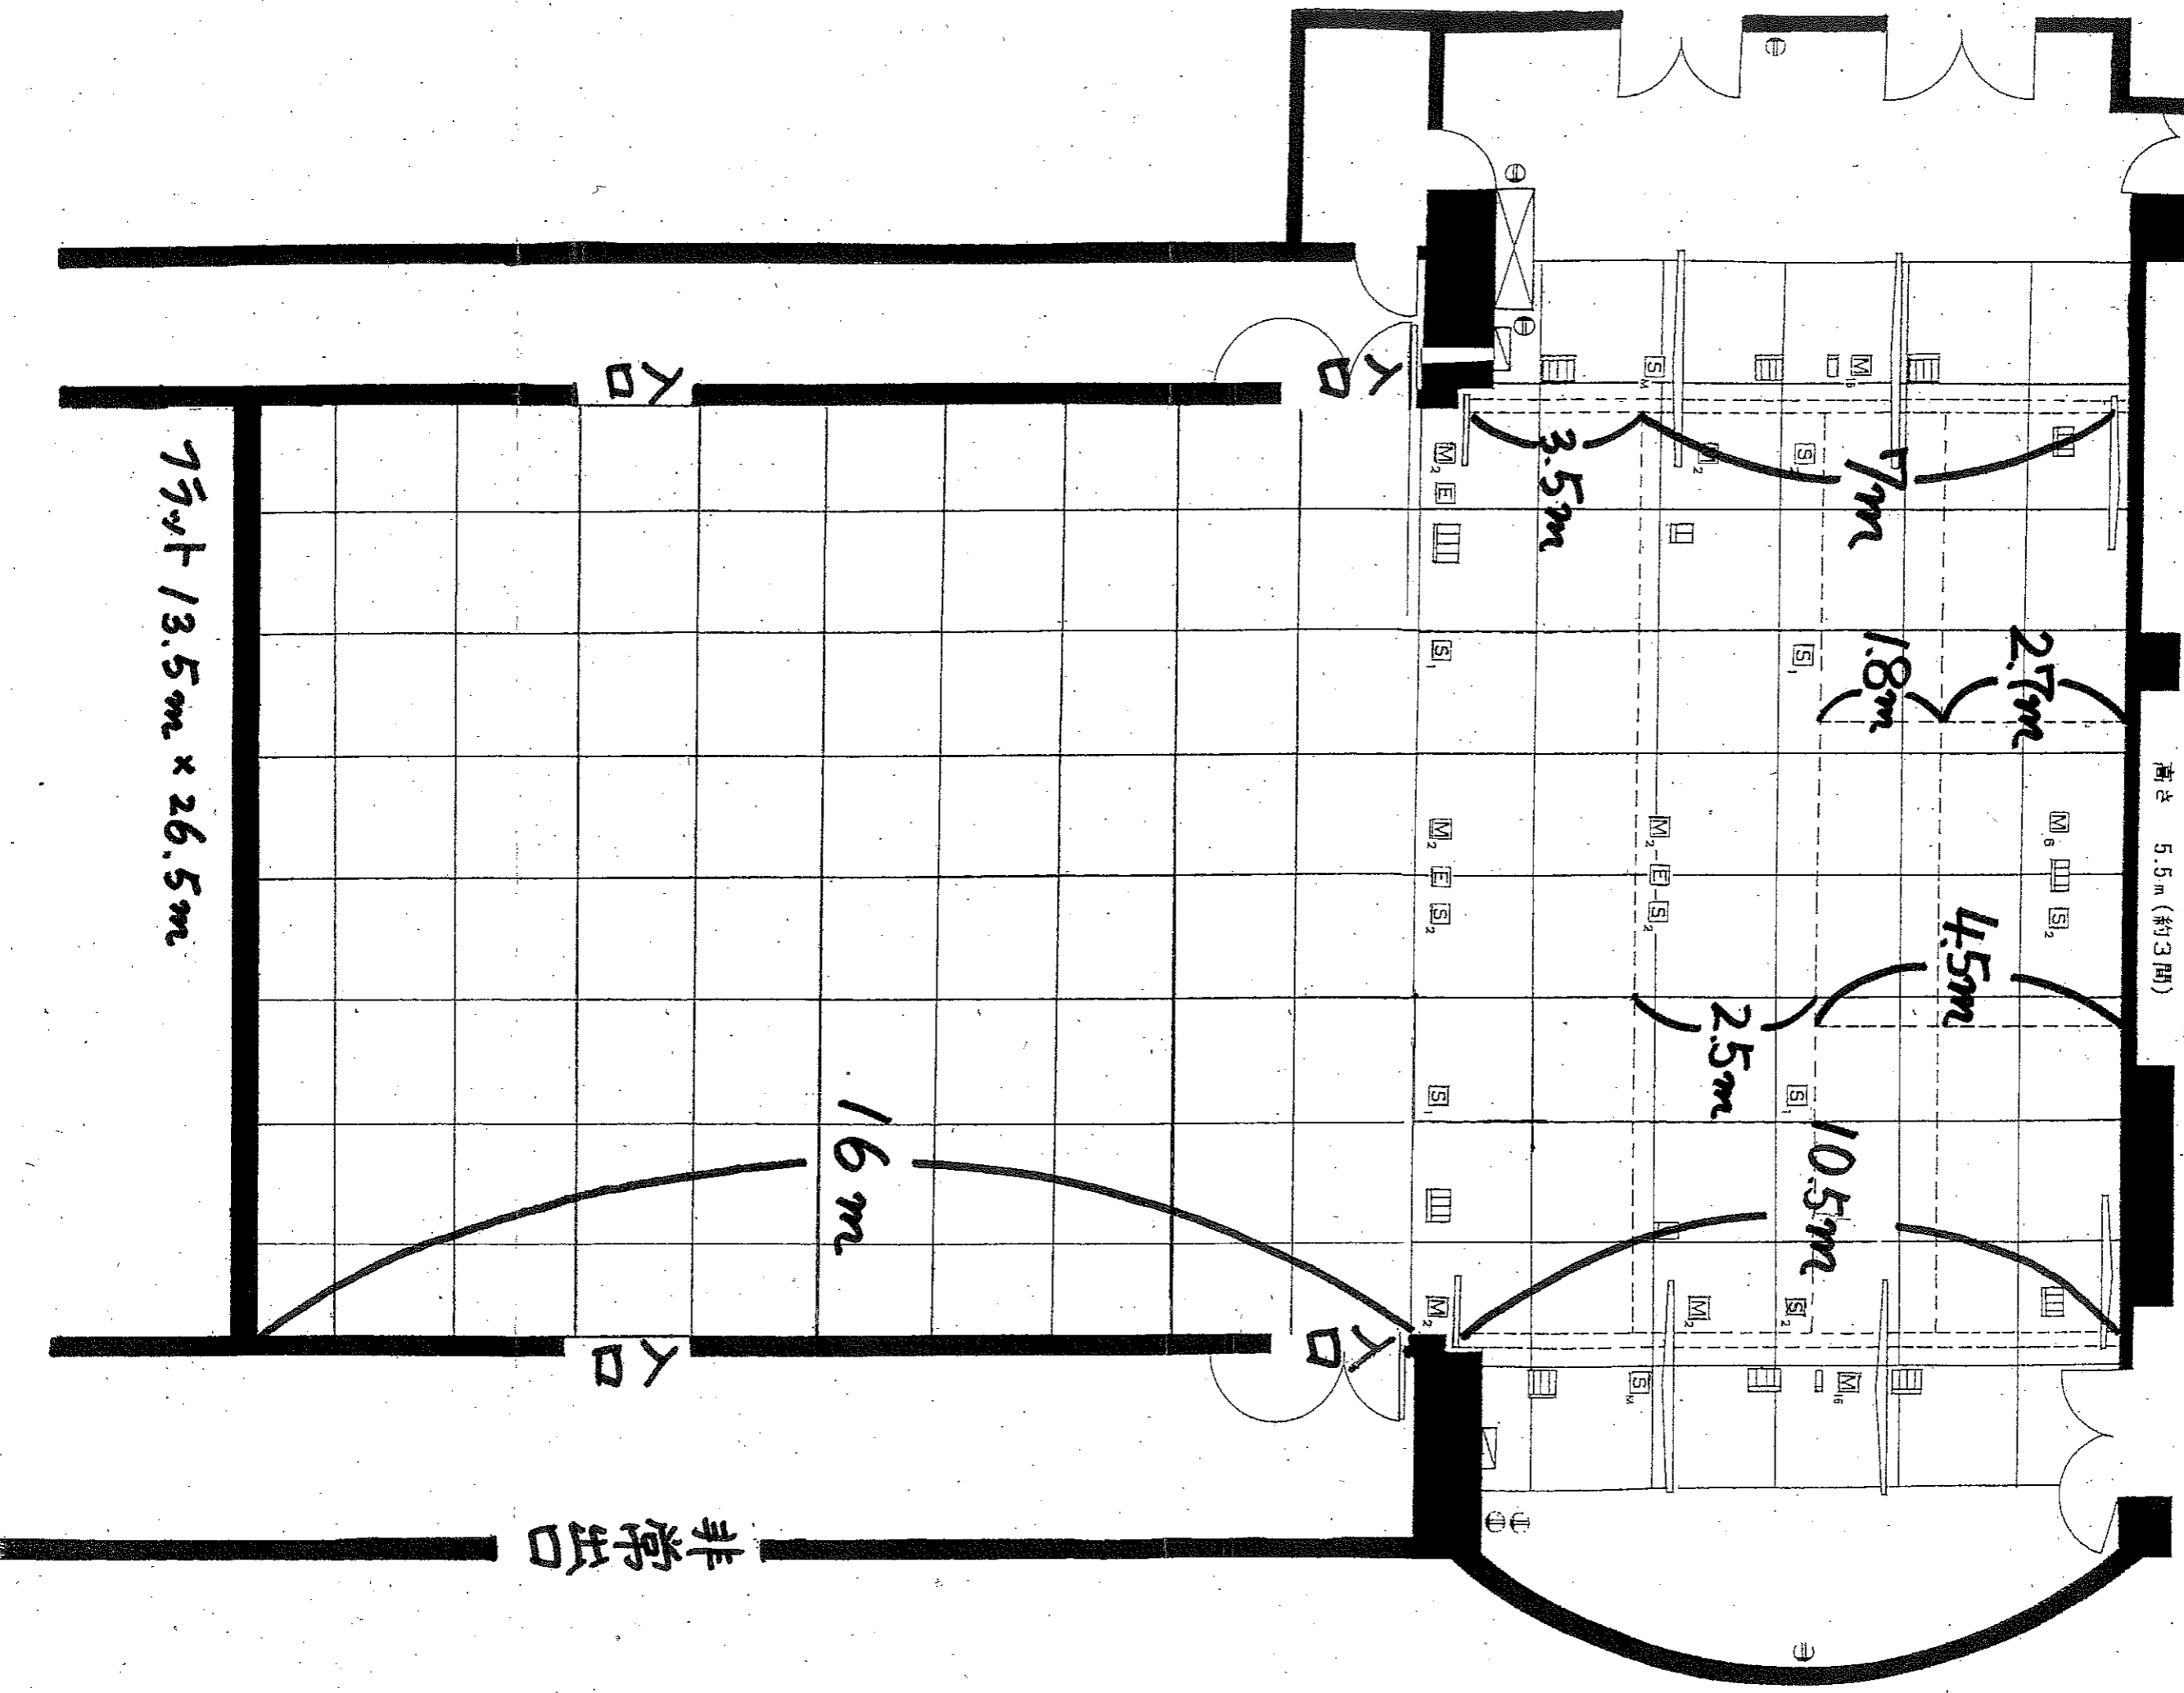

豊中市立ローズ文化ホール舞台平面図

公演名

日時 月 日 時 分から

月 日 時 分まで

舞台間口 12.0m (約6間4尺)
 奥行 10.5m (約5間5尺)
 高さ 5.5m (約3間)

非常出口