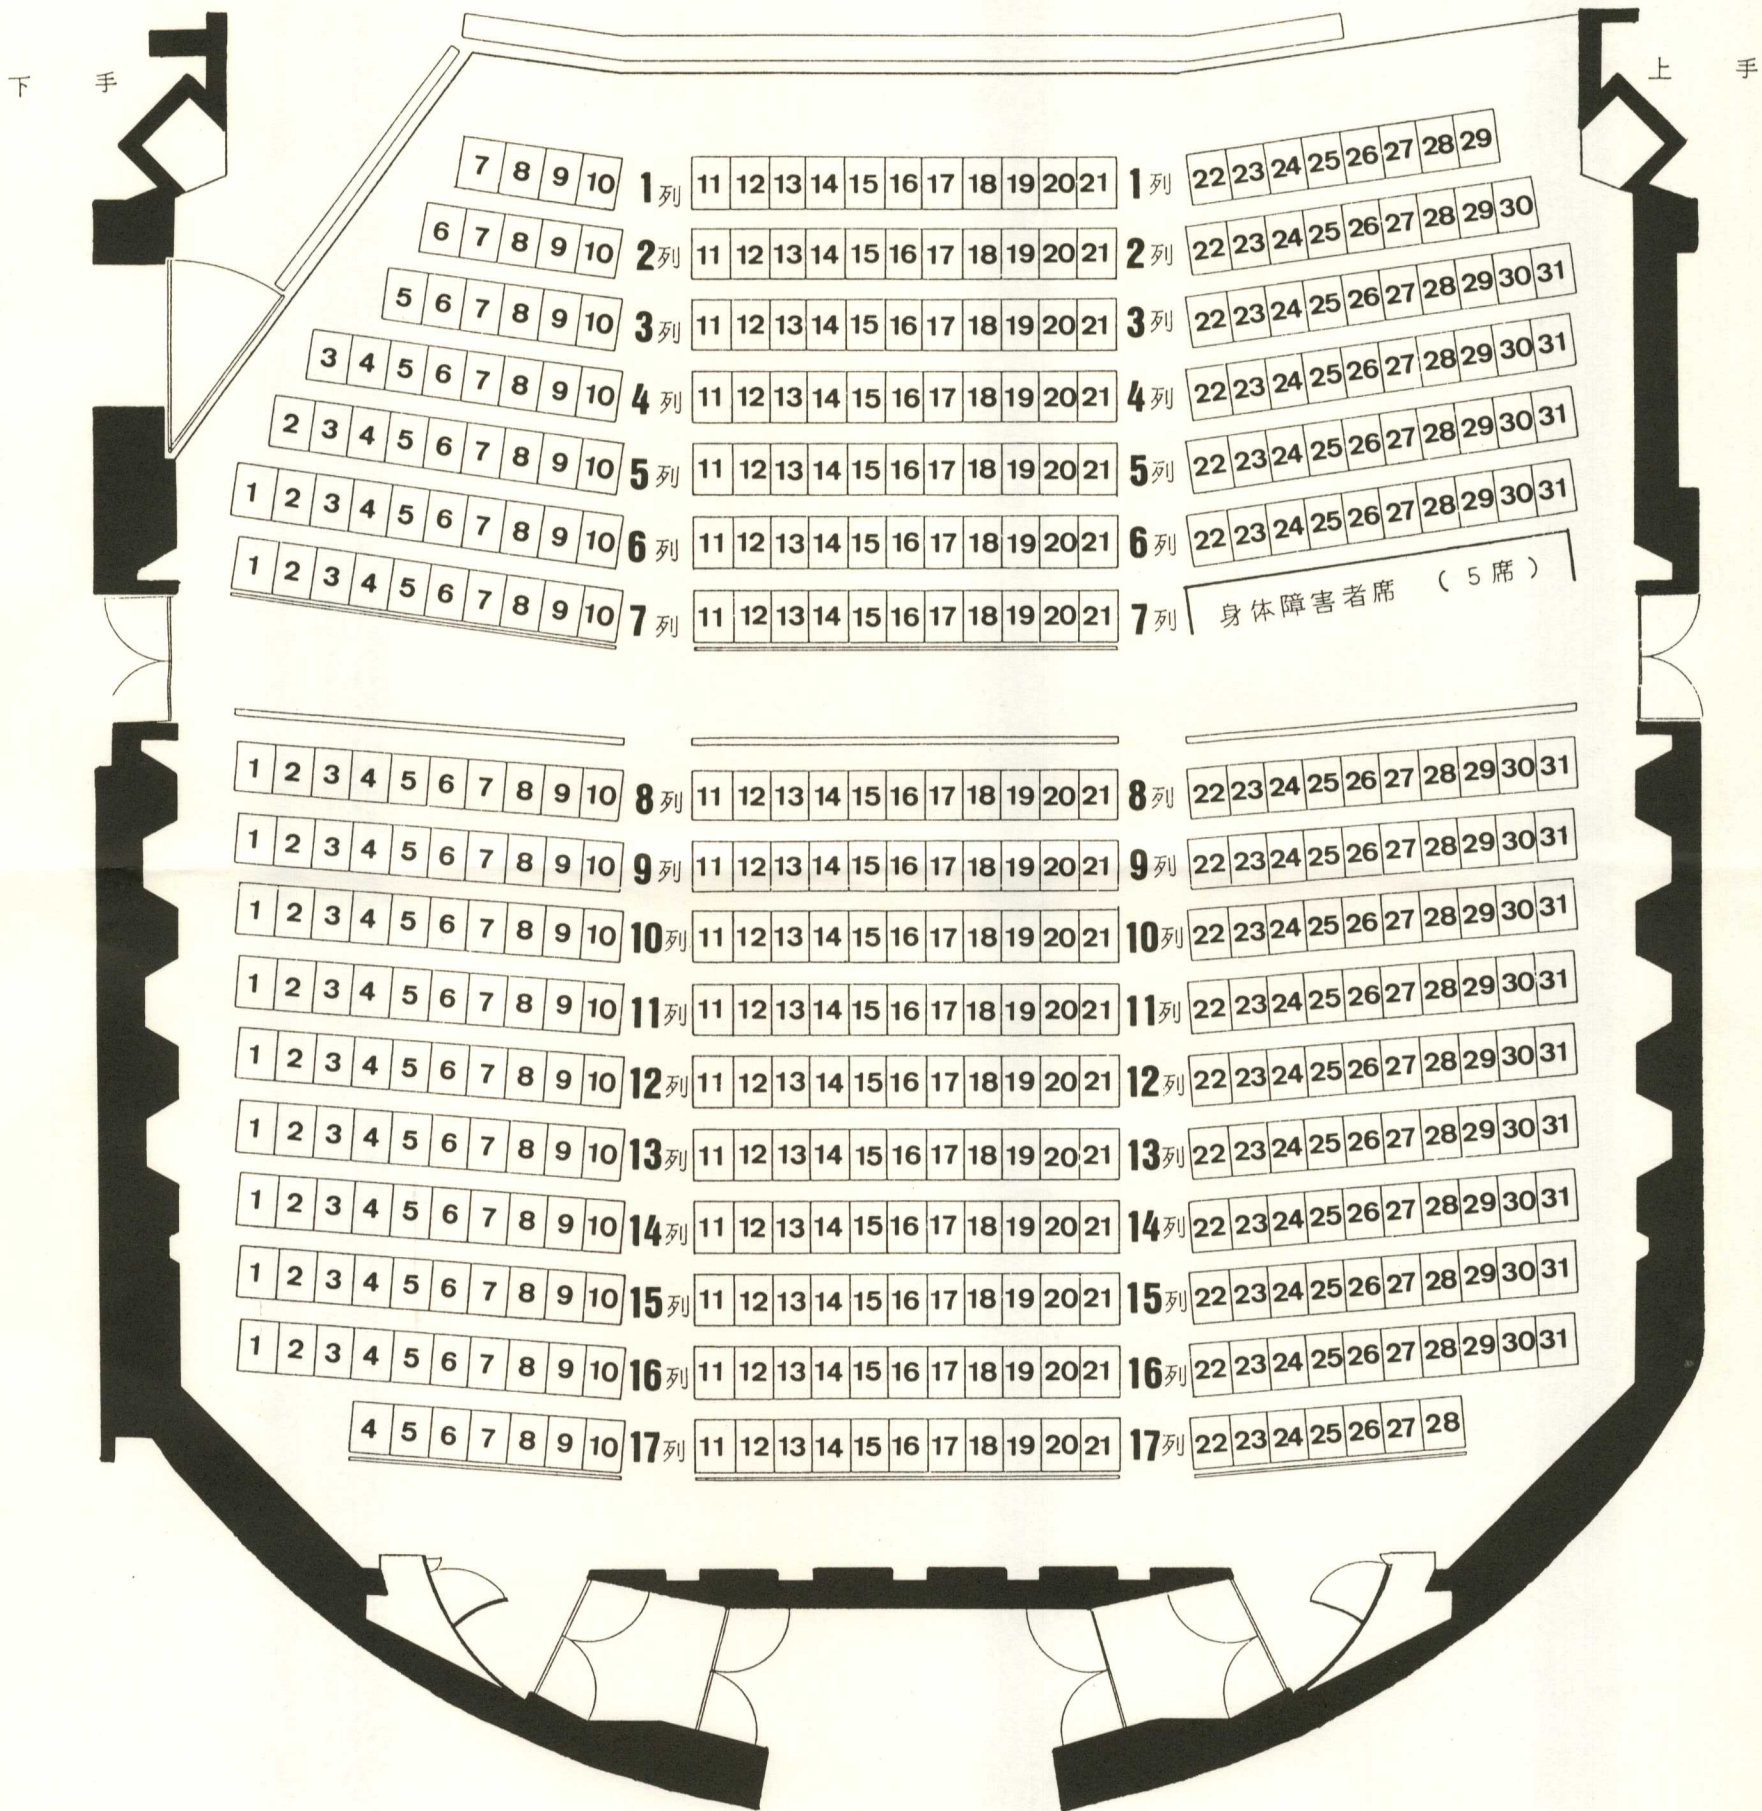

舞 台

豊中市立アクア文化ホール 客席図

縮尺 1:100

固定席 490席 + 身体障害者席 5席